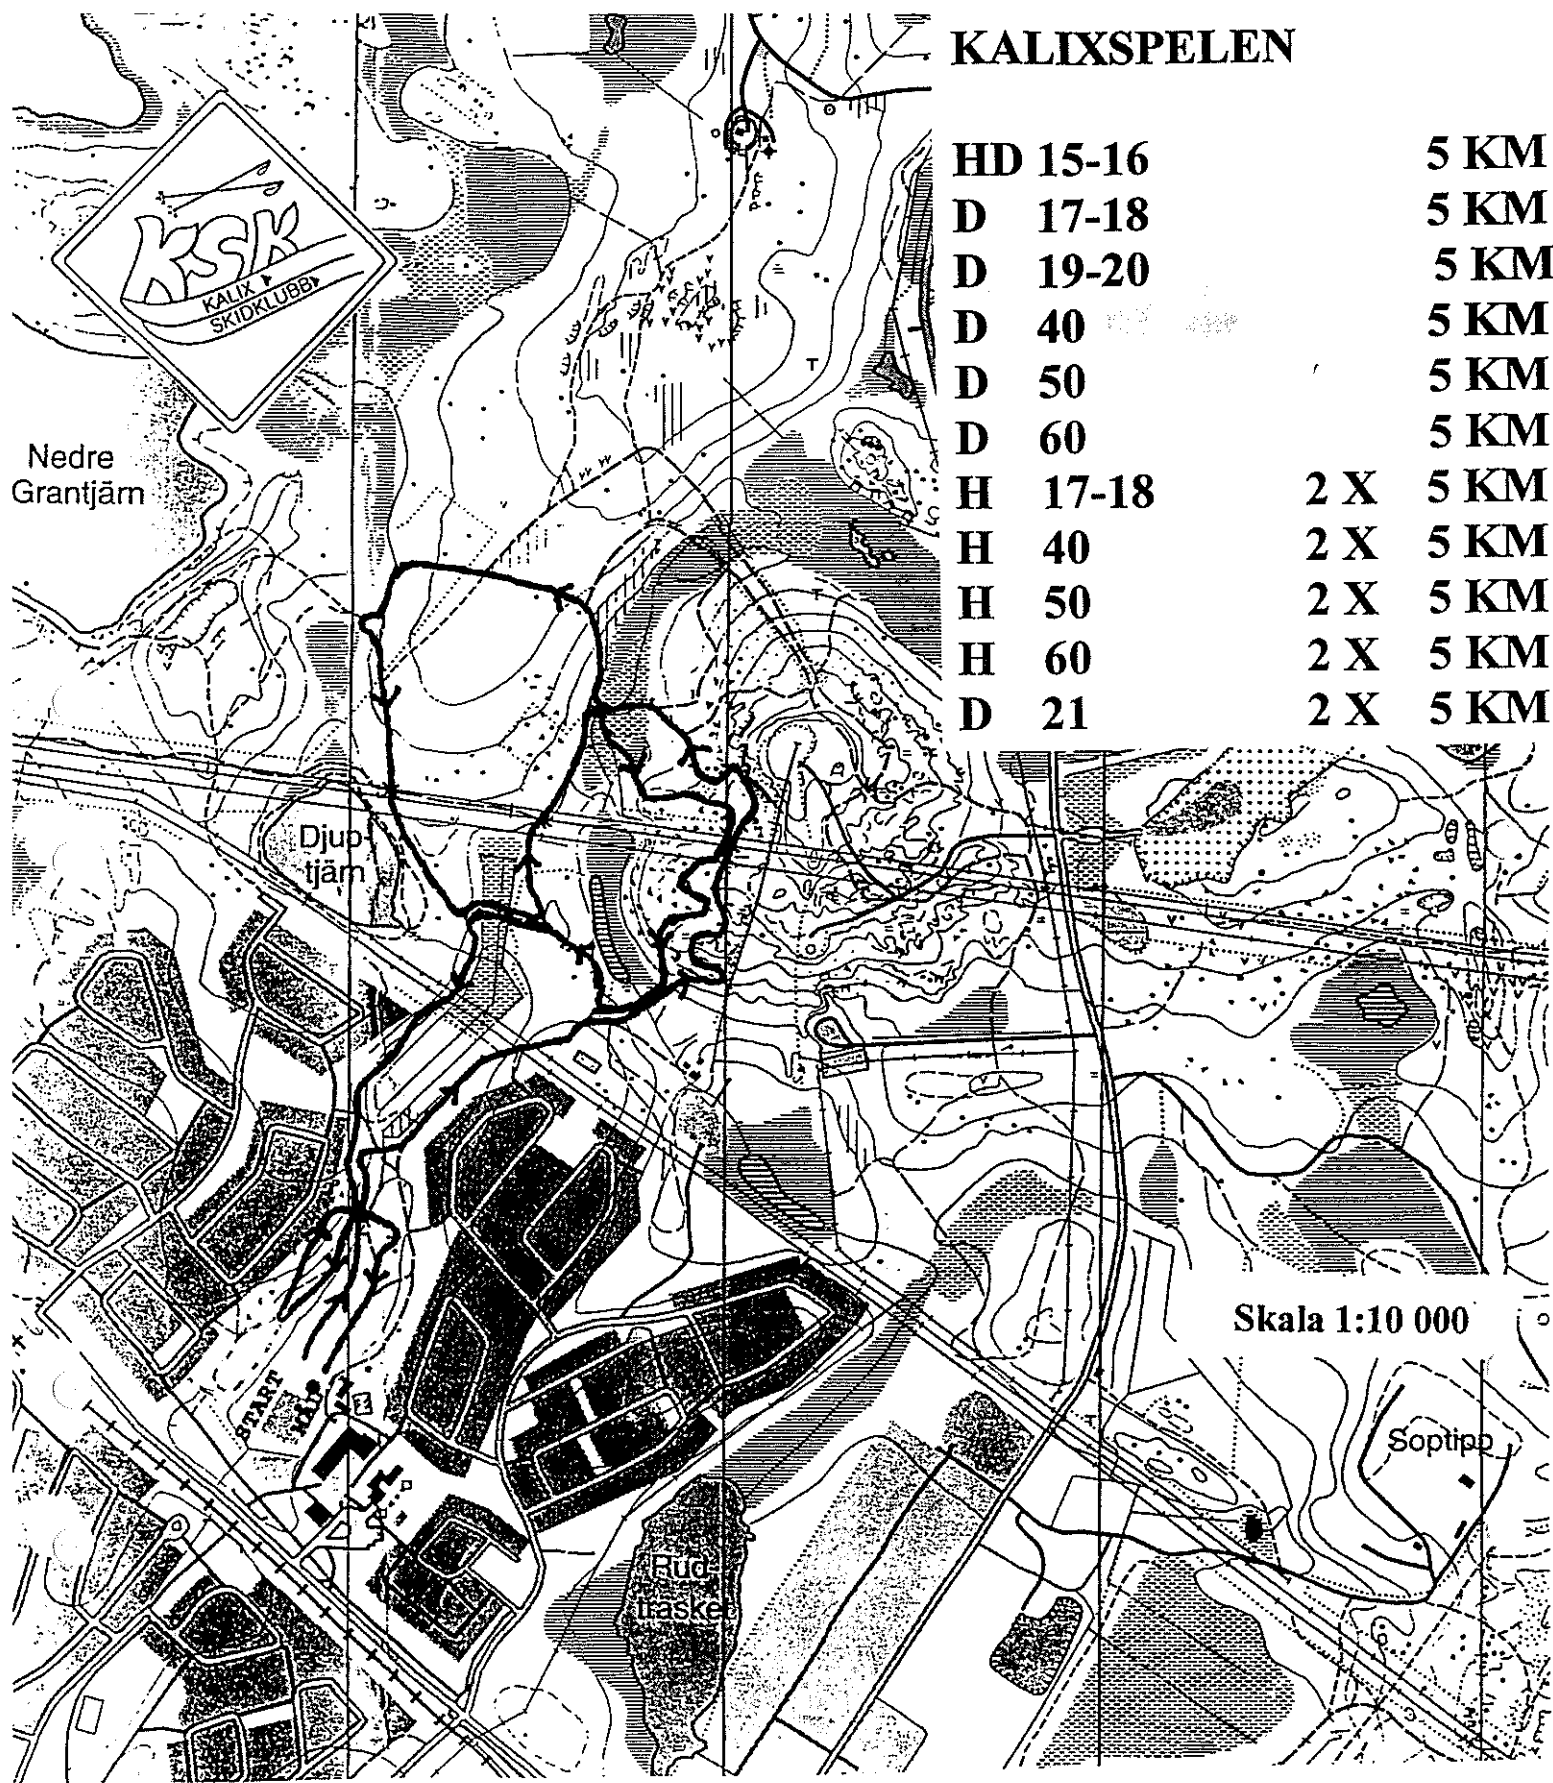

KALIXSPELEN 1,5 KM

HD 9-10

Höjdskillnad HD 12 m
Maximistigning MM 12 m
Totalstigning MT 45 m

KALIXSPELEN 2,5 KM

HD 11-14

Höjdskillnad	HD	40 m
Maximistigning	MM	30 m
Totalstigning	MT	75 m

Skala 1:10 000

KALIXSPELEN

HD	15-16		5 KM
D	17-18		5 KM
D	19-20		5 KM
D	40		5 KM
D	50		5 KM
D	60		5 KM
H	17-18	2 X	5 KM
H	40	2 X	5 KM
H	50	2 X	5 KM
H	60	2 X	5 KM
D	21	2 X	5 KM

Höjdskillnad	HD	45 m
Maximistigning	MM	35 m
Totalstigning	MT	150 m

KALIXSPELEN

H 19-20

2 X 7,5 KM

H 21

2 X 7,5 KM

Nedre Grantjäm

Skala 1:10 000

Höjdskillnad	HD	55 m
Maximistigning	MM	40 m
Totalstigning	MT	260 m