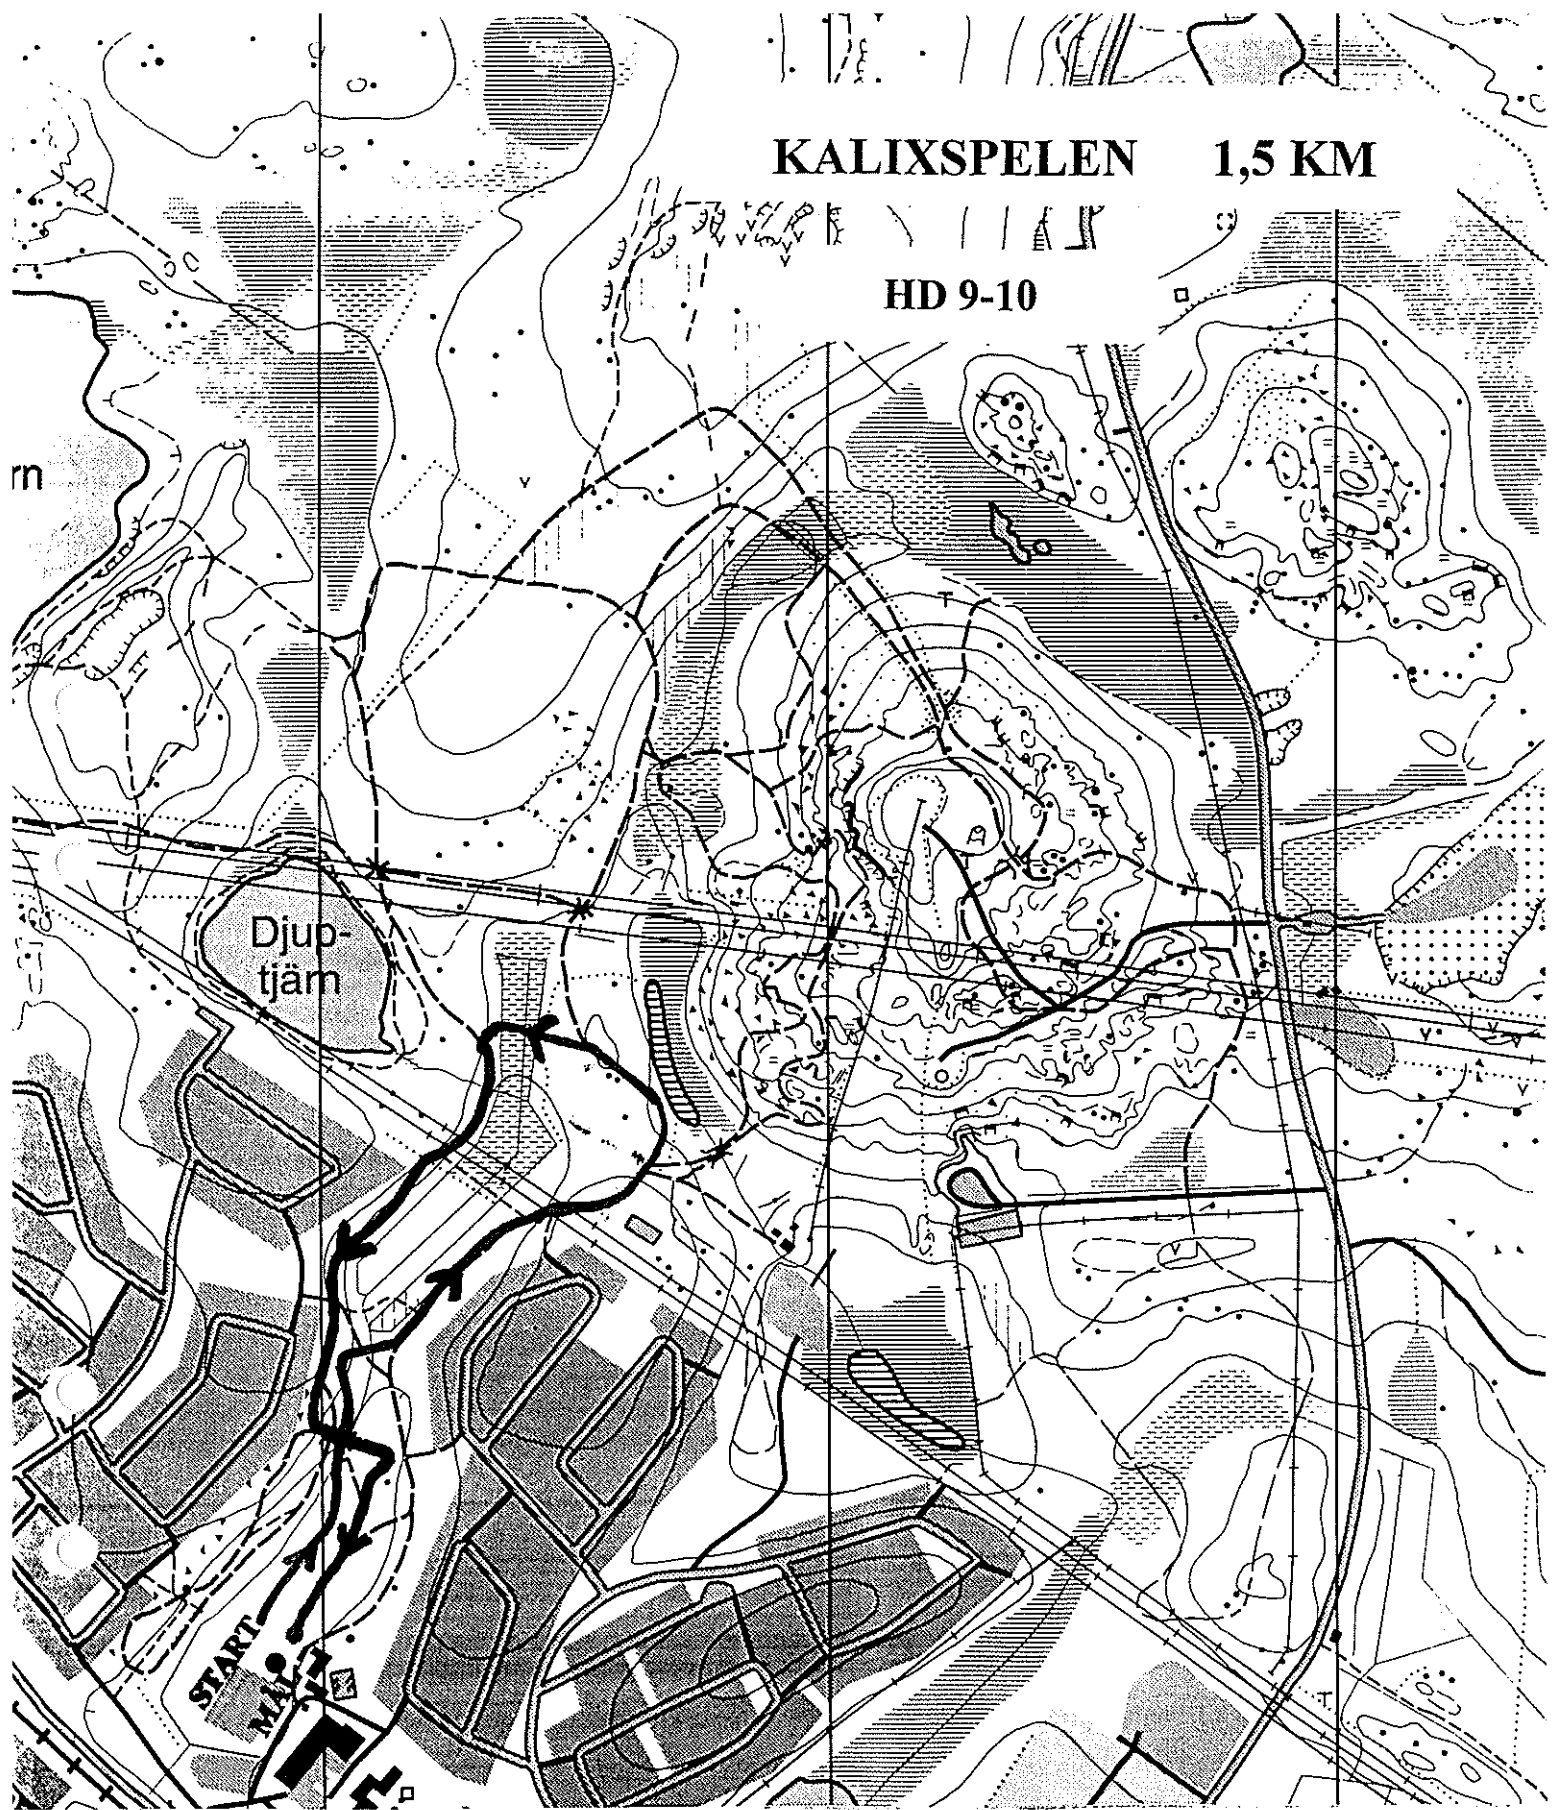

# KALIXSPELEN 1,5 KM

HD 9-10

Höjdskillnad HD 12 m  
Maximistigning MM 12 m  
Totalstigning MT 45 m

# KALIXSPELEN 2,5 KM

# KALIXSPELEN

HD	15-16		5 KM
D	17-18		5 KM
D	19-20		5 KM
D	40		5 KM
D	50		5 KM
D	60		5 KM
H	17-18	2 X	5 KM
H	40	2 X	5 KM
H	50	2 X	5 KM
H	60	2 X	5 KM
D	21	2 X	5 KM

Skala 1:10 000

Höjdskillnad	HD	45 m
Maximistigning	MM	35 m
Totalstigning	MT	150 m

# KALIXSPELEN

H 19-20

2 X 7,5 KM

H 21

2 X 7,5 KM

Nedre Grantjäm

Skala 1:10 000

Höjdskillnad	HD	55 m
Maximistigning	MM	40 m
Totalstigning	MT	260 m