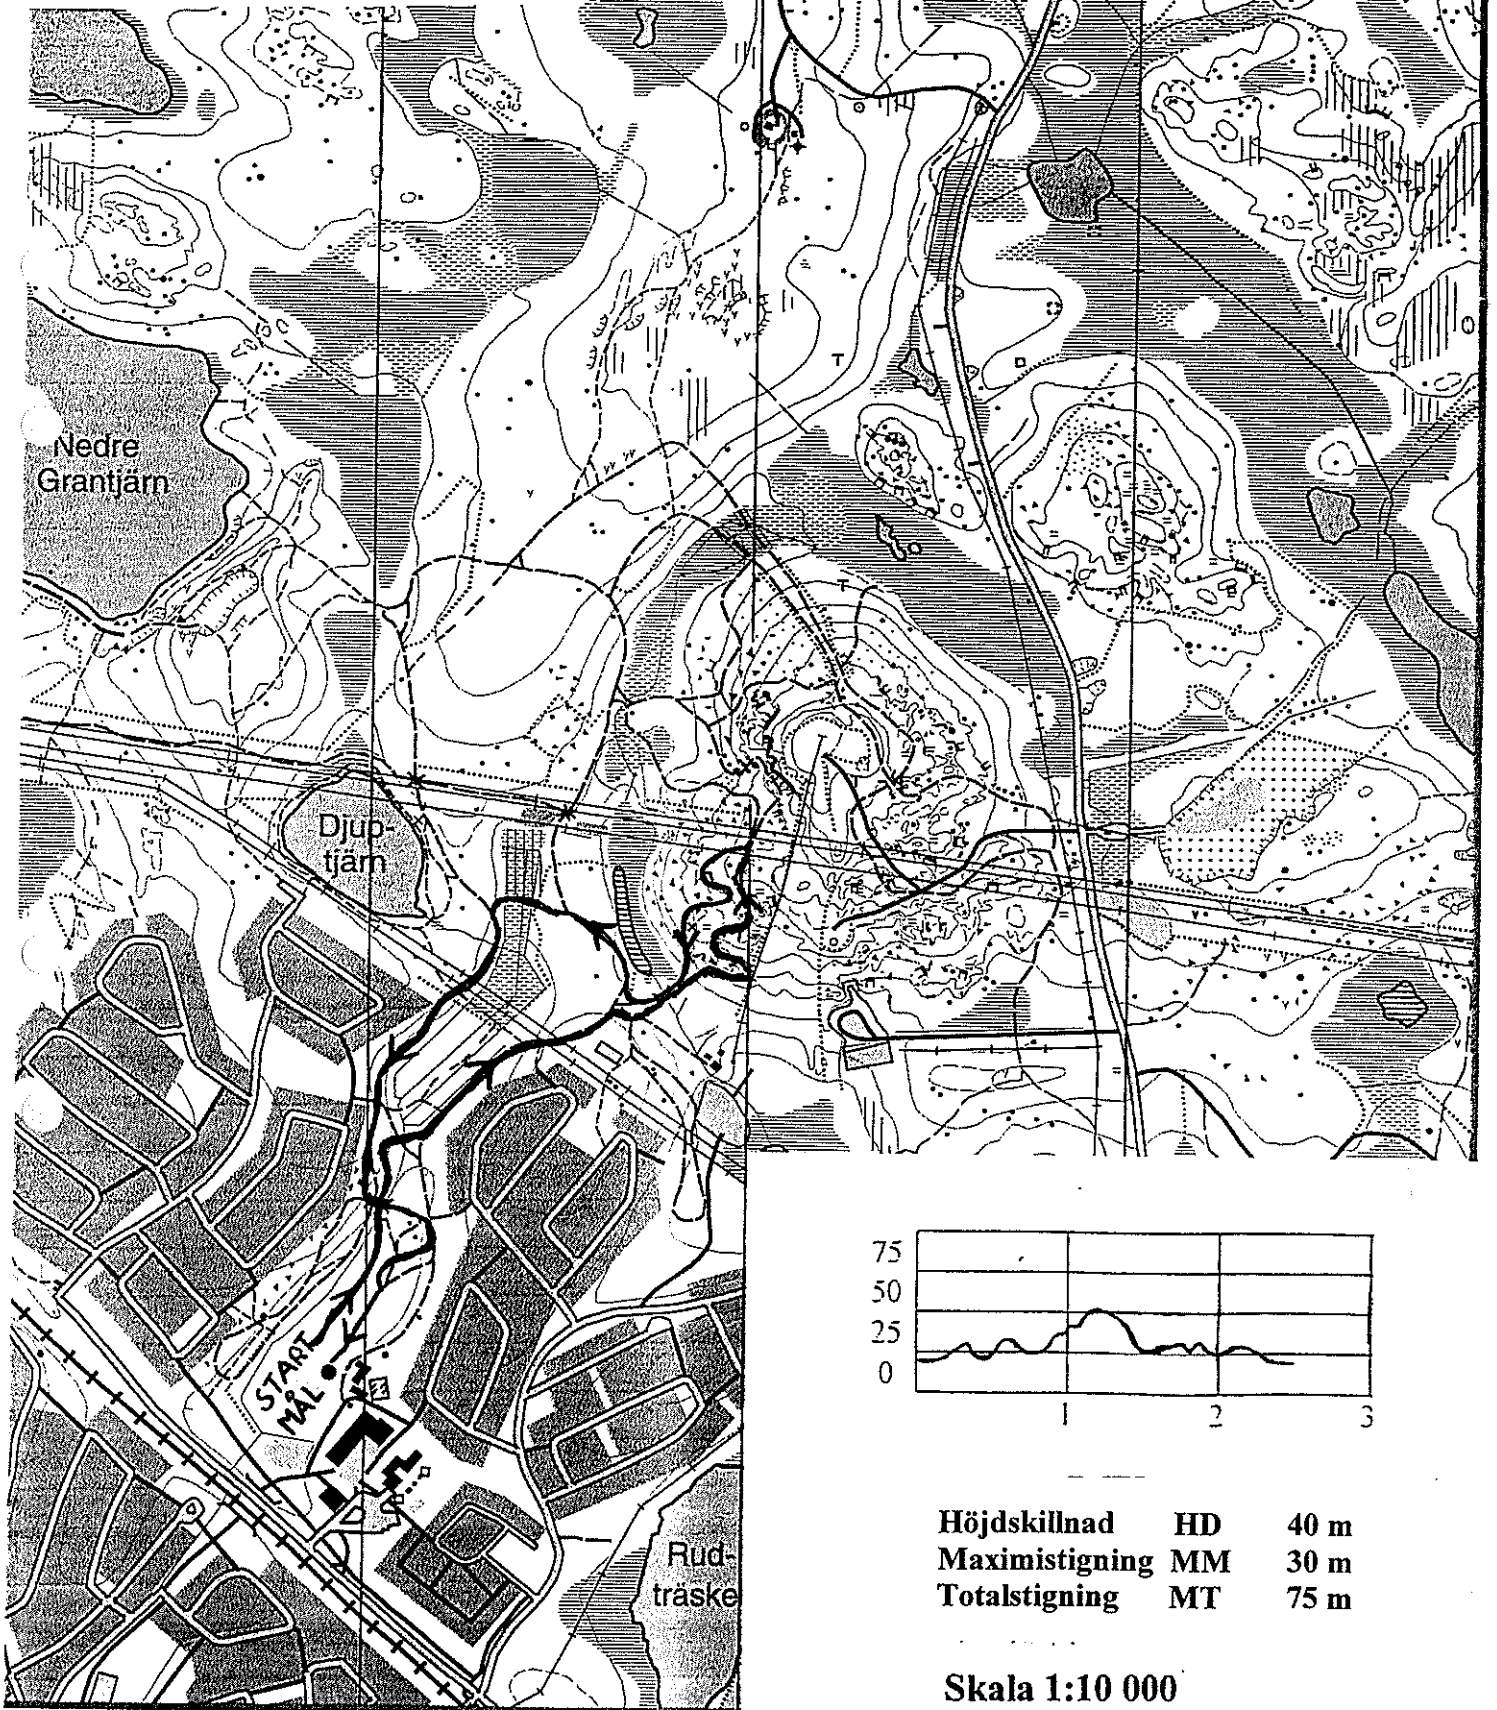

KALIXSPELEN 1,5 KM

HD 9-10

Höjdskillnad HD 12 m
Maximistigning MM 12 m
Totalstigning MT 45 m

KALIXSPELEN 2,5 KM

HD 11-14

Höjdskillnad	HD	40 m
Maximistigning	MM	30 m
Totalstigning	MT	75 m

Skala 1:10 000

KALIXSPELEN

HD	15-16		5 KM
D	17-18		5 KM
D	19-20		5 KM
D	40		5 KM
D	50		5 KM
D	60		5 KM
H	17-18	2 X	5 KM
H	40	2 X	5 KM
H	50	2 X	5 KM
H	60	2 X	5 KM
D	21	2 X	5 KM

Höjdskillnad	HD	45 m
Maximistigning	MM	35 m
Totalstigning	MT	150 m

KALIXSPELEN

H 19-20

2 X 7,5 KM

H 21

2 X 7,5 KM

Nedre Grantjäm

Skala 1:10 000

Höjdskillnad	HD	55 m
Maximistigning	MM	40 m
Totalstigning	MT	260 m