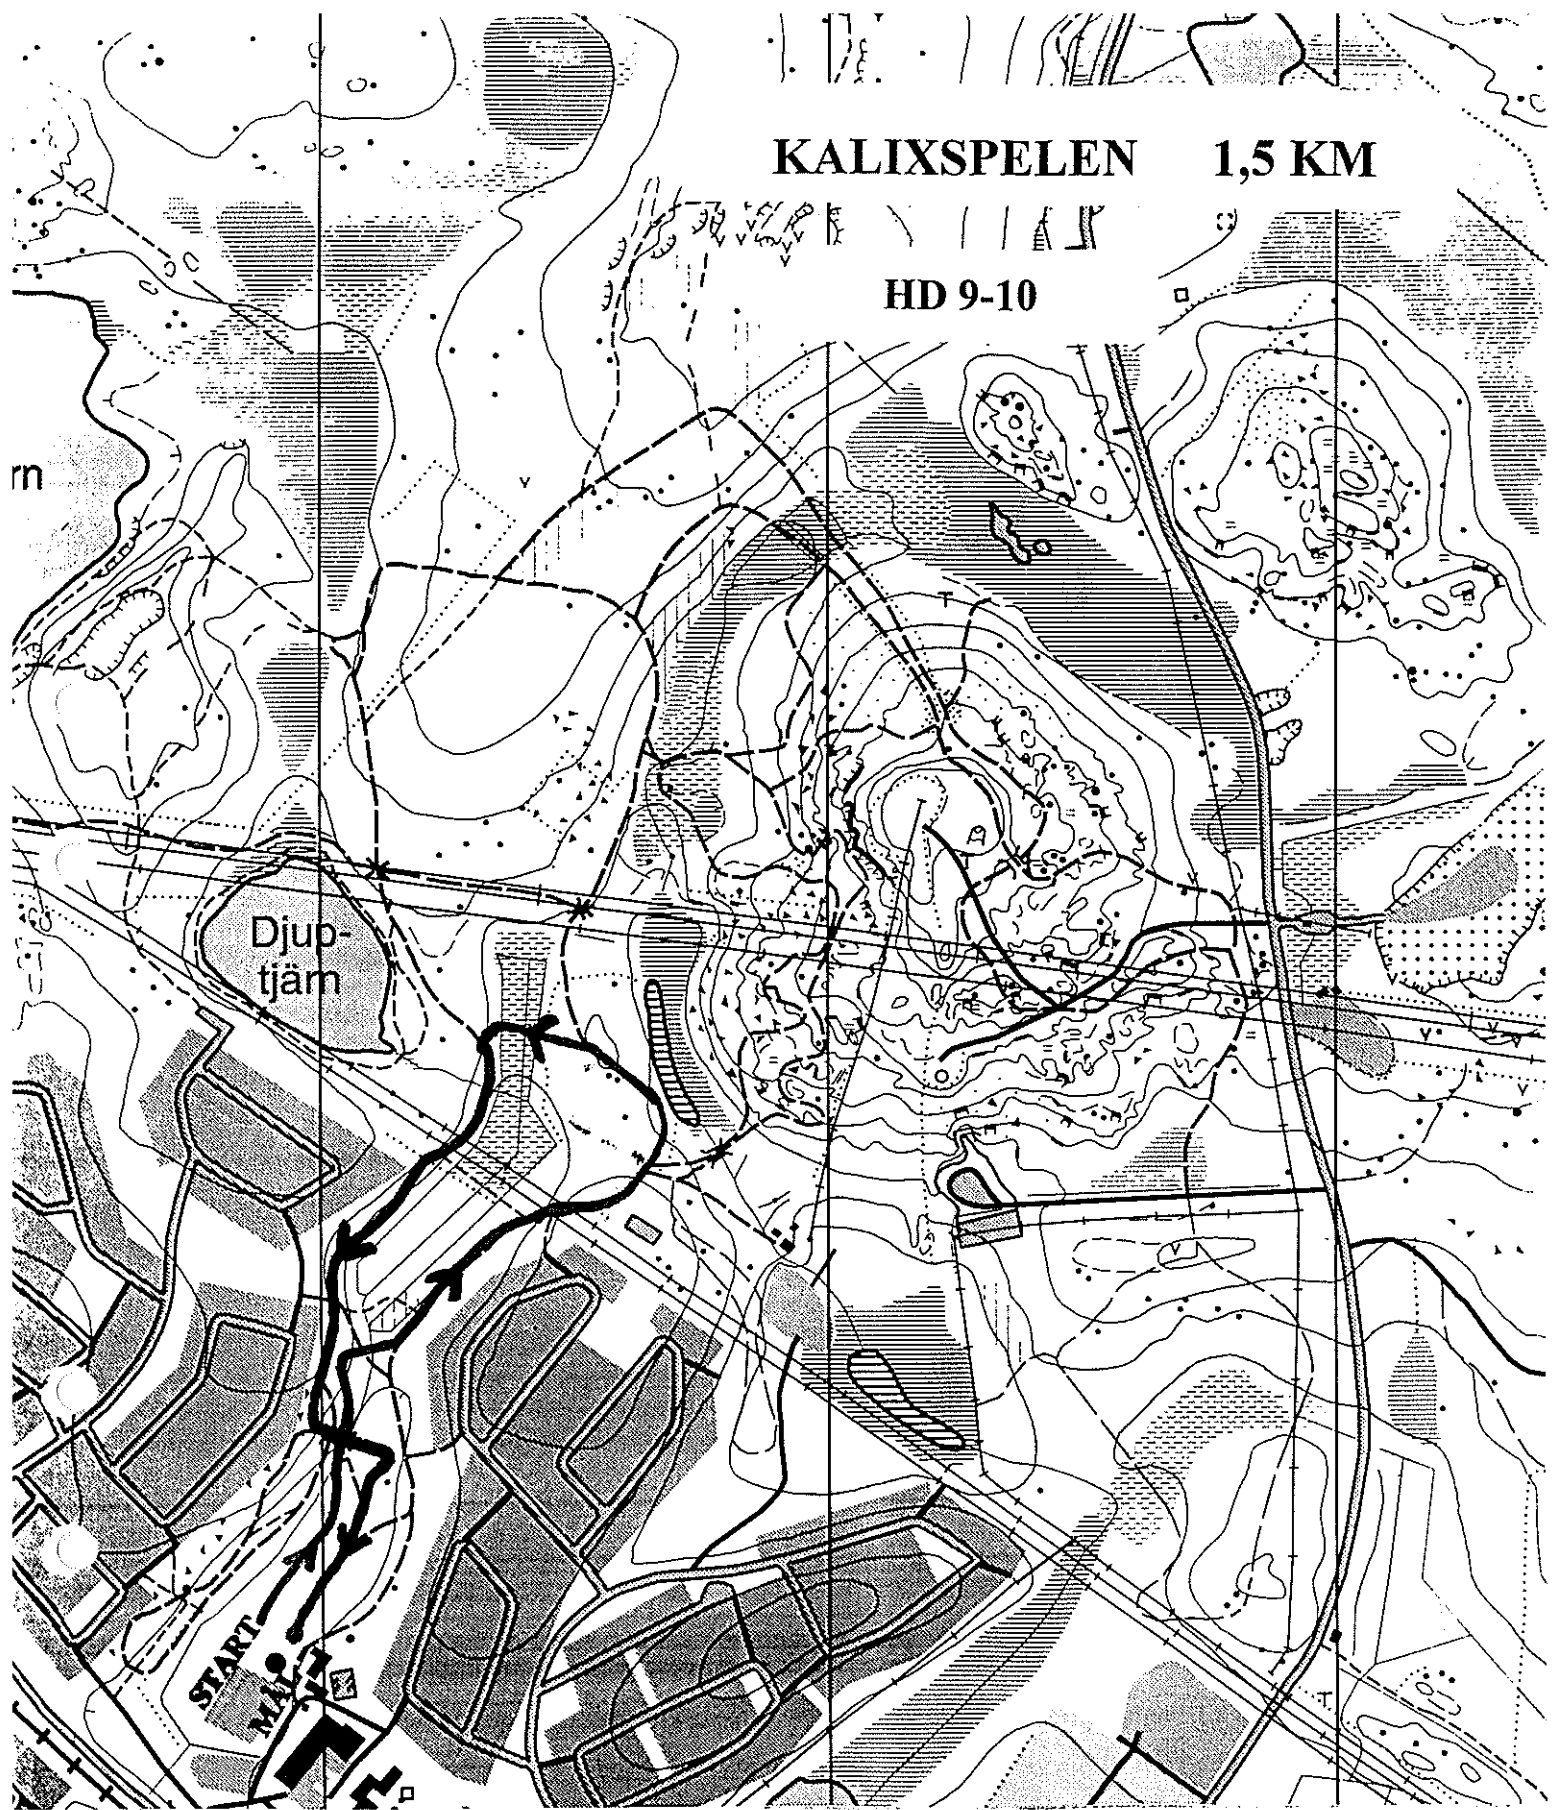

KALIXSPELEN 1,5 KM

HD 9-10

Höjdskillnad HD 12 m
Maximistigning MM 12 m
Totalstigning MT 45 m

KALIXSPELEN 2,5 KM

HD 11-14

Höjdskillnad	HD	40 m
Maximistigning	MM	30 m
Totalstigning	MT	75 m

Skala 1:10 000

KALIXSPELEN

HD	15-16		5 KM
D	17-18		5 KM
D	19-20		5 KM
D	40		5 KM
D	50		5 KM
D	60		5 KM
H	17-18	2 X	5 KM
H	40	2 X	5 KM
H	50	2 X	5 KM
H	60	2 X	5 KM
D	21	2 X	5 KM

Höjdskillnad	HD	45 m
Maximistigning	MM	35 m
Totalstigning	MT	150 m

KALIXSPELEN

H 19-20

2 X 7,5 KM

H 21

2 X 7,5 KM

Nedre Grantjäm

Skala 1:10 000

Höjdskillnad	HD	55 m
Maximistigning	MM	40 m
Totalstigning	MT	260 m