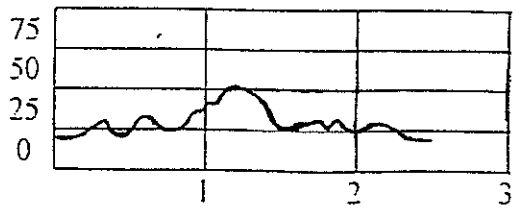

KALIXSPELEN 2,5 KM

HD 11-14

Höjdskillnad	HD	40 m
Maximistigning	MM	30 m
Totalstigning	MT	75 m

Skala 1:10 000