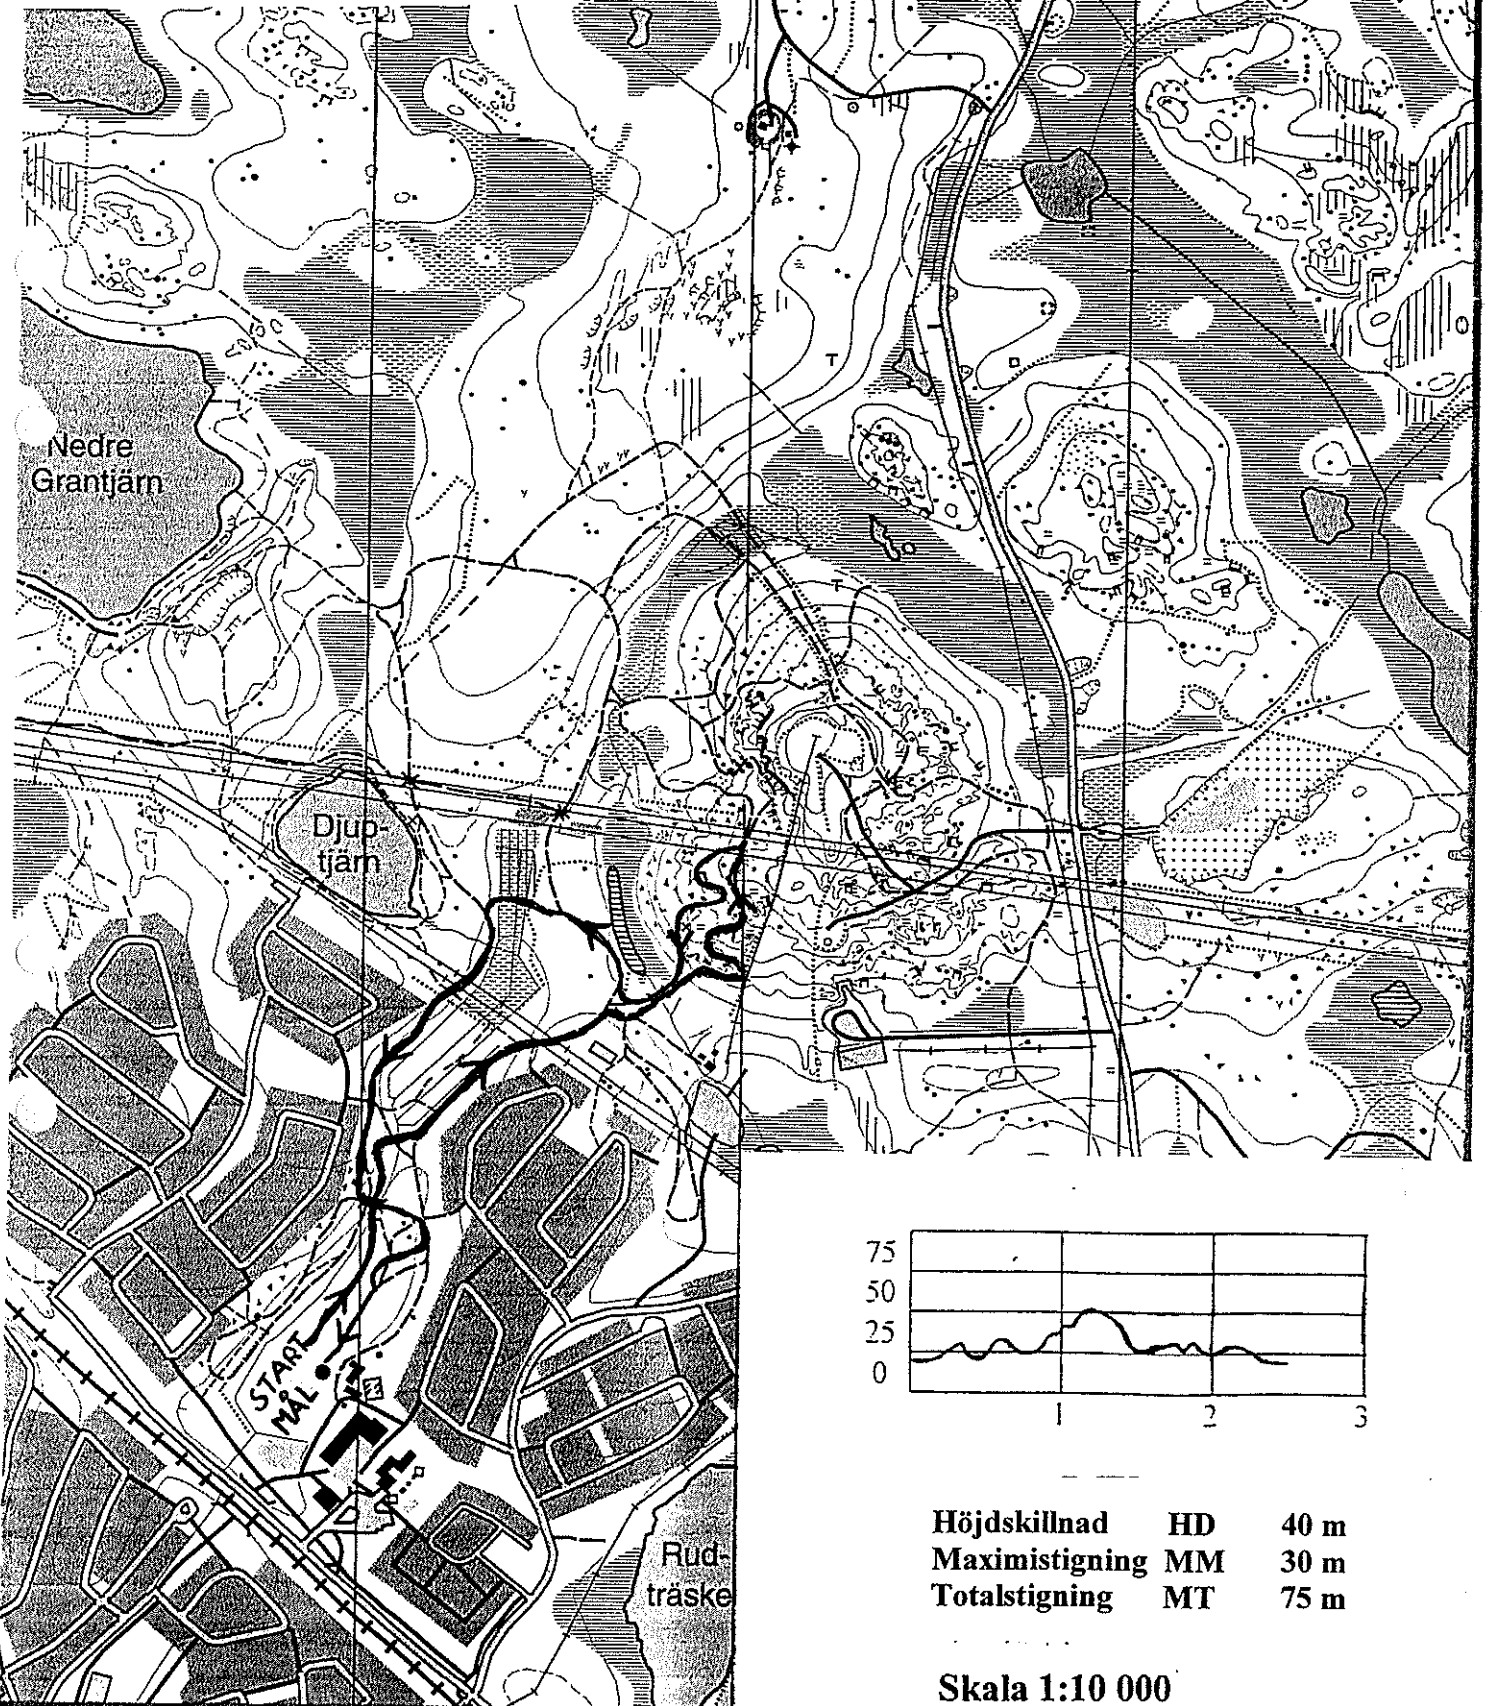

# KALIXSPELEN 1,5 KM

HD 9-10

Höjdskillnad HD 12 m  
Maximistigning MM 12 m  
Totalstigning MT 45 m

## HD 11-14

Höjdskillnad	HD	40 m
Maximistigning	MM	30 m
Totalstigning	MT	75 m

Skala 1:10 000

# KALIXSPELEN

HD	15-16		5 KM
D	17-18		5 KM
D	19-20		5 KM
D	40		5 KM
D	50		5 KM
D	60		5 KM
H	17-18	2 X	5 KM
H	40	2 X	5 KM
H	50	2 X	5 KM
H	60	2 X	5 KM
D	21	2 X	5 KM

Skala 1:10 000

Höjdskillnad	HD	45 m
Maximistigning	MM	35 m
Totalstigning	MT	150 m

# KALIXSPELEN

H 19-20

2 X 7,5 KM

H 21

2 X 7,5 KM

Nedre Grantjäm

Skala 1:10 000

Höjdskillnad	HD	55 m
Maximistigning	MM	40 m
Totalstigning	MT	260 m