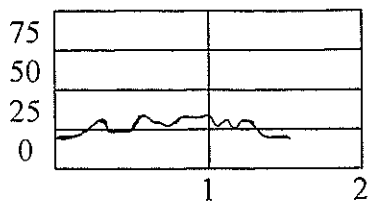

# KALIXSPELEN 1,5 KM

HD 9-10

Höjdskillnad HD 12 m  
Maximistigning MM 12 m  
Totalstigning MT 45 m