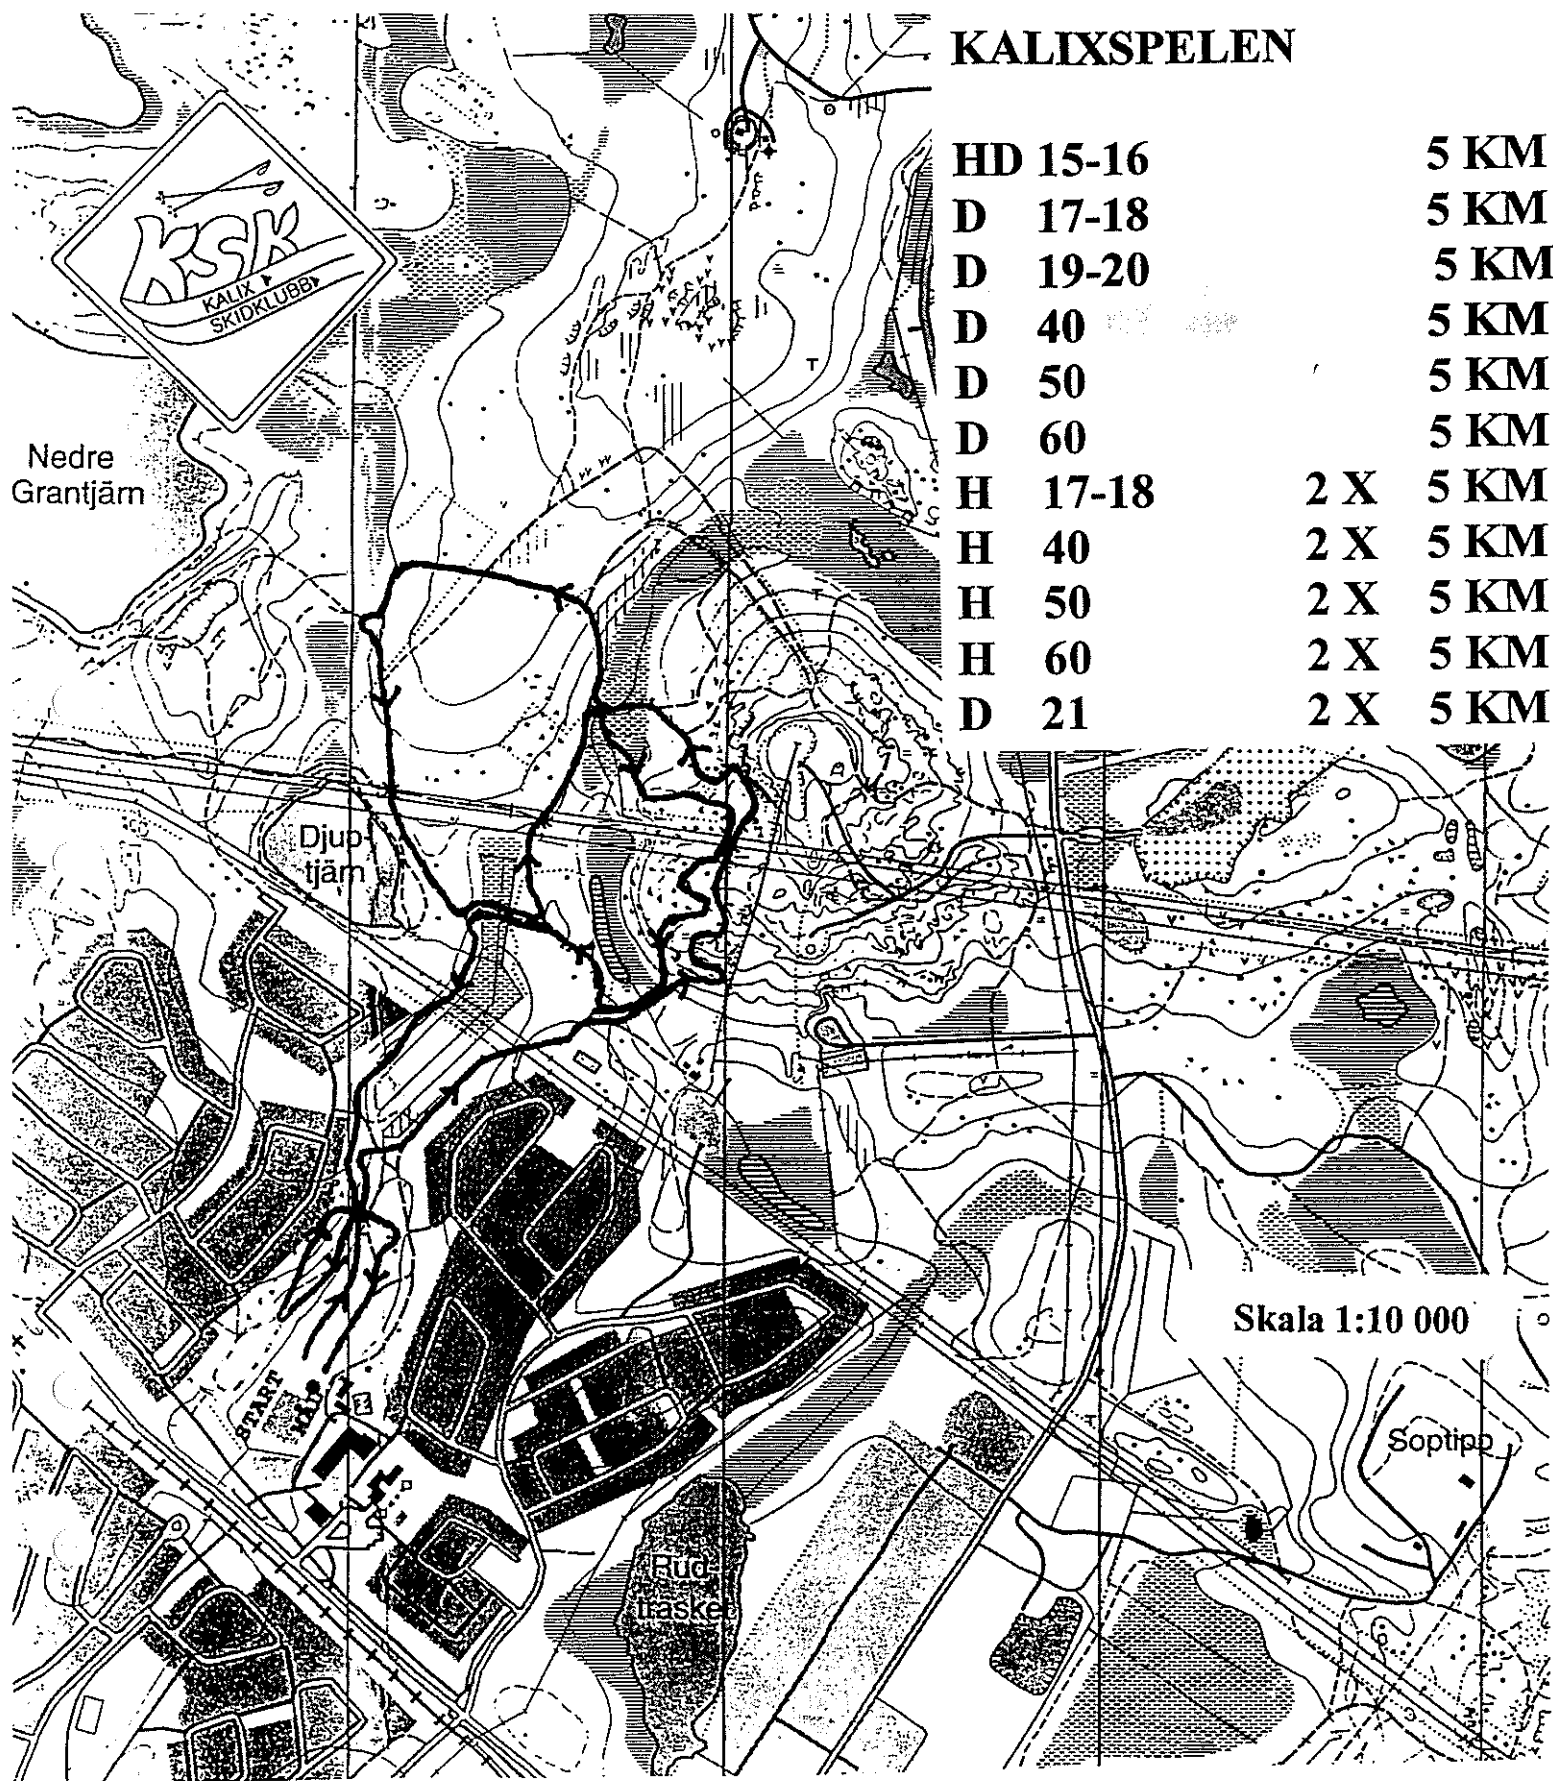

## HD 11-14

Höjdskillnad	HD	40 m
Maximistigning	MM	30 m
Totalstigning	MT	75 m

Skala 1:10 000

# KALIXSPELEN

HD	15-16		5 KM
D	17-18		5 KM
D	19-20		5 KM
D	40		5 KM
D	50		5 KM
D	60		5 KM
H	17-18	2 X	5 KM
H	40	2 X	5 KM
H	50	2 X	5 KM
H	60	2 X	5 KM
D	21	2 X	5 KM

Skala 1:10 000

Höjdskillnad	HD	45 m
Maximistigning	MM	35 m
Totalstigning	MT	150 m