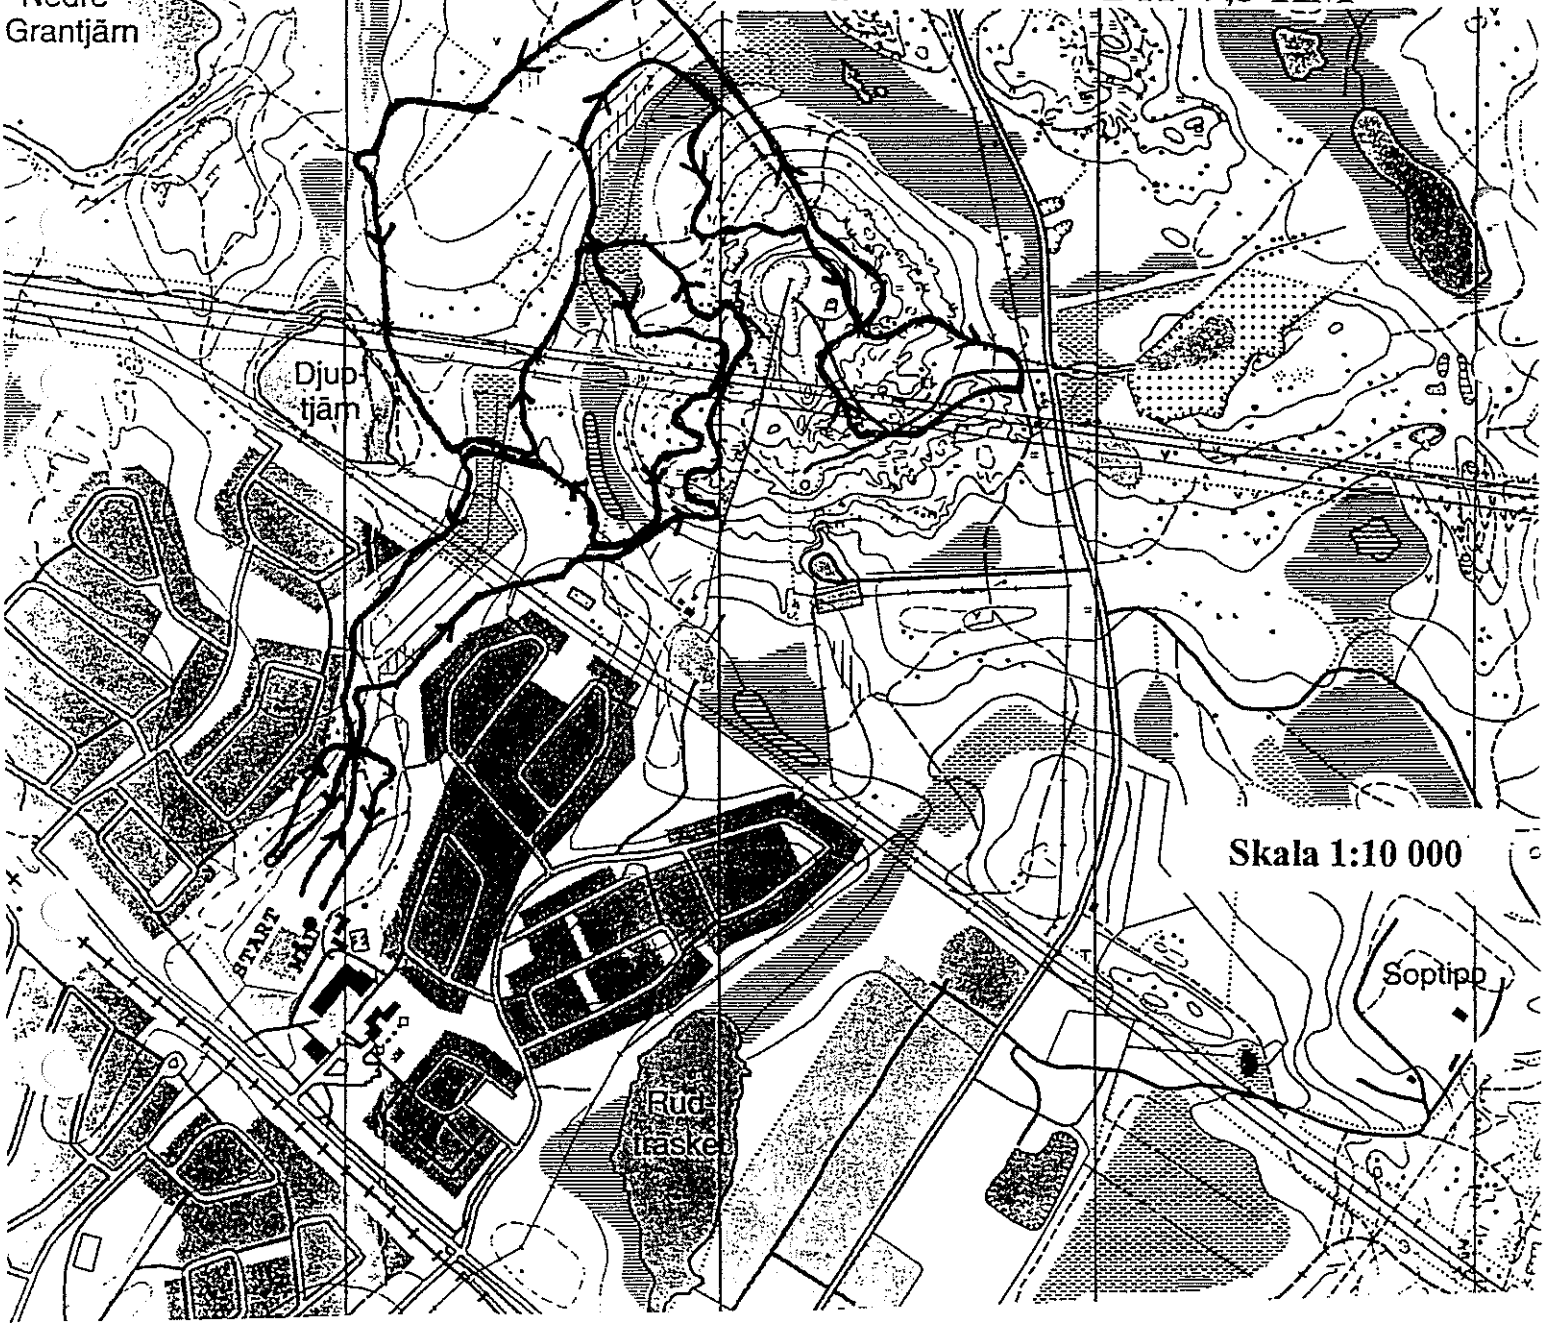

KALIXSPELEN

H 19-20

2 X 7,5 KM

H 21

2 X 7,5 KM

Nedre Grantjäm

Skala 1:10 000

Höjdskillnad	HD	55 m
Maximistigning	MM	40 m
Totalstigning	MT	260 m