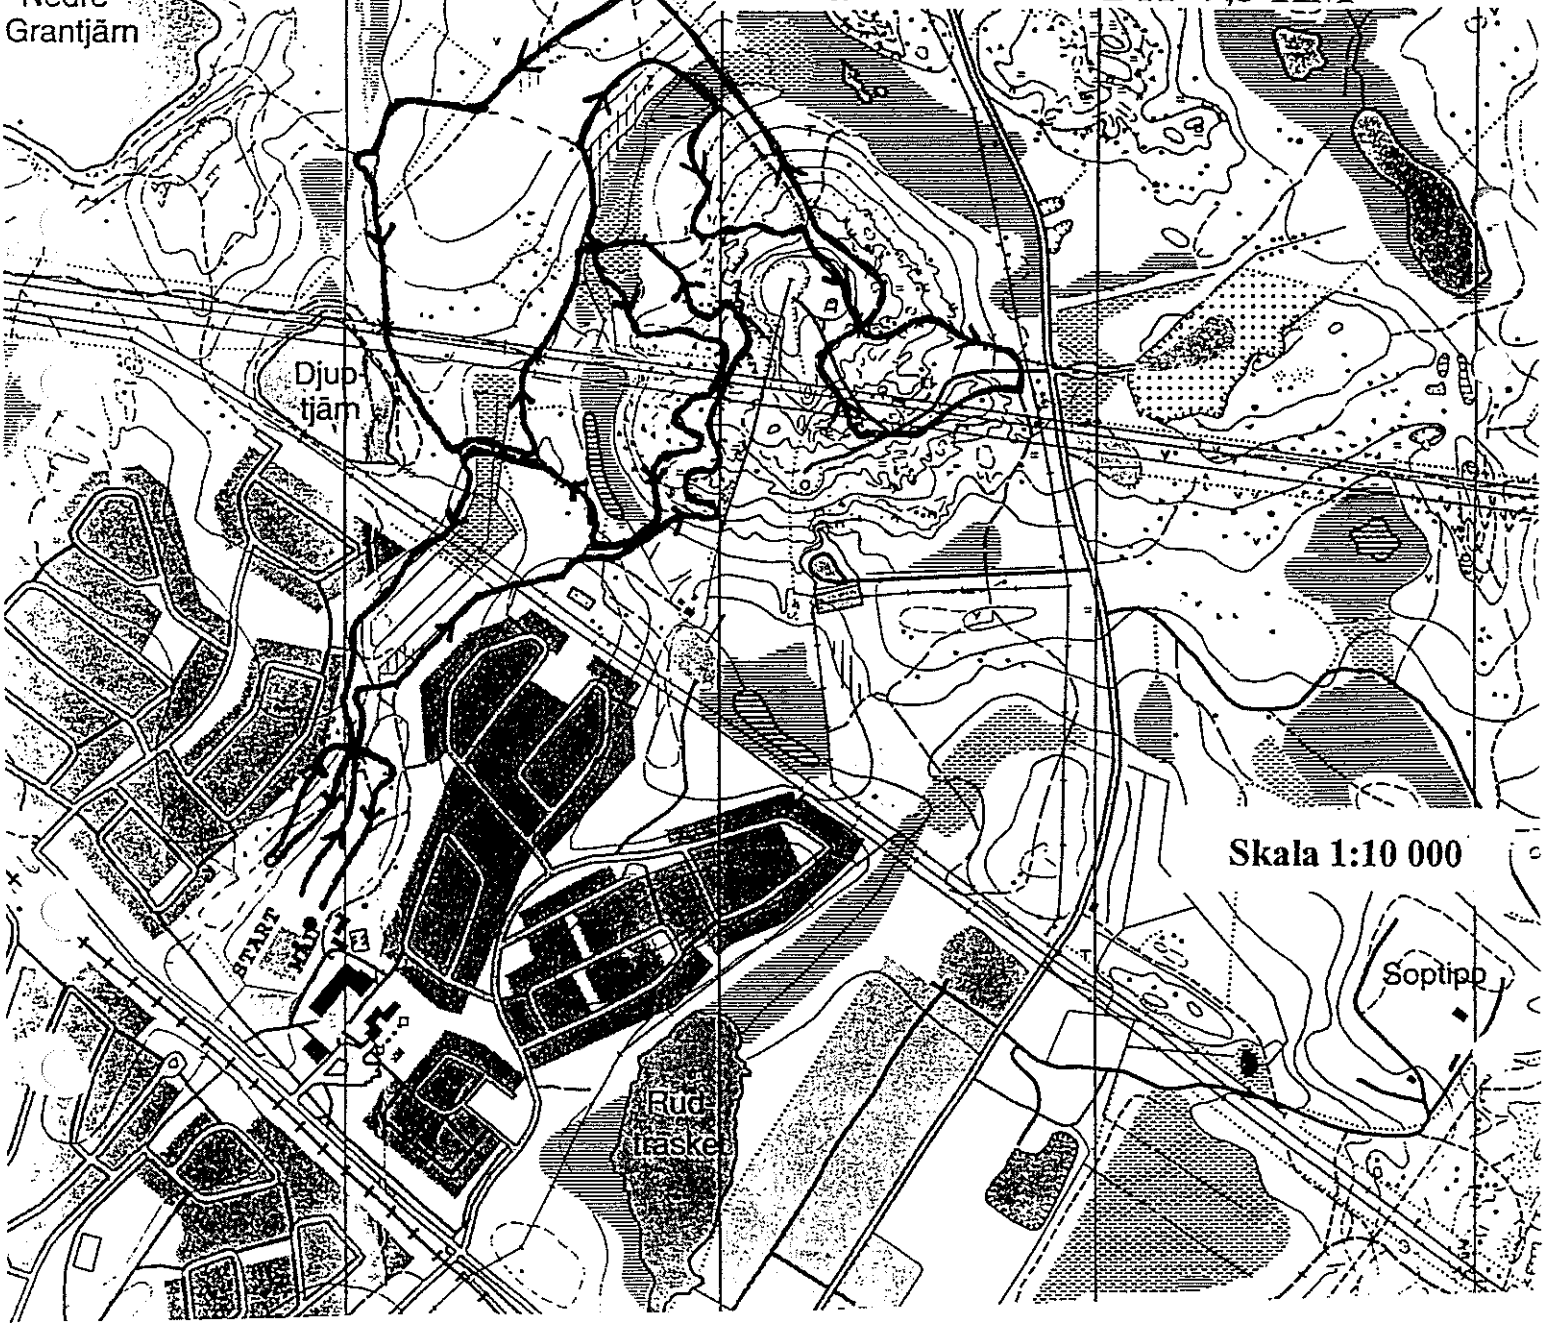

KALIXSPELEN

H 19-20

2 X 7,5 KM

H 21

2 X 7,5 KM

Nedre Grantjäm

Skala 1:10 000